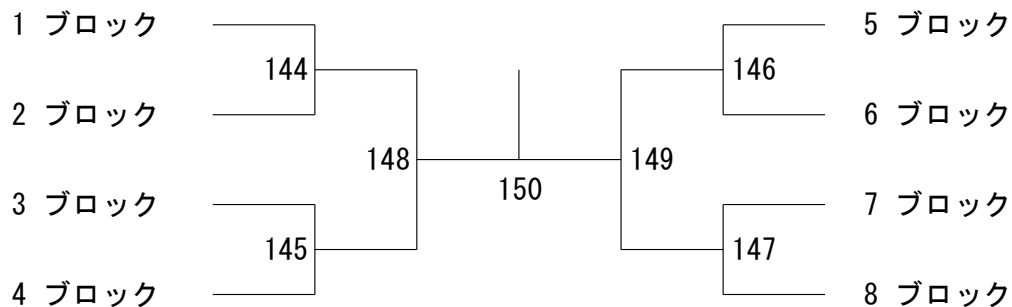

男子シングルス

男子ダブルス

女子シングルス

女子ダブルス

混合ダブルス

第64回全日本社会人バドミントン選手権大会

令和3年9月4日-8日 鳥取県

男子シングルス-1

第64回全日本社会人バドミントン選手権大会

令和3年9月4日-8日 鳥取県

男子シングルス-2

第64回全日本社会人バドミントン選手権大会

令和3年9月4日-8日 鳥取県

男子シングルス-3

第64回全日本社会人バドミントン選手権大会

令和3年9月4日-8日 鳥取県