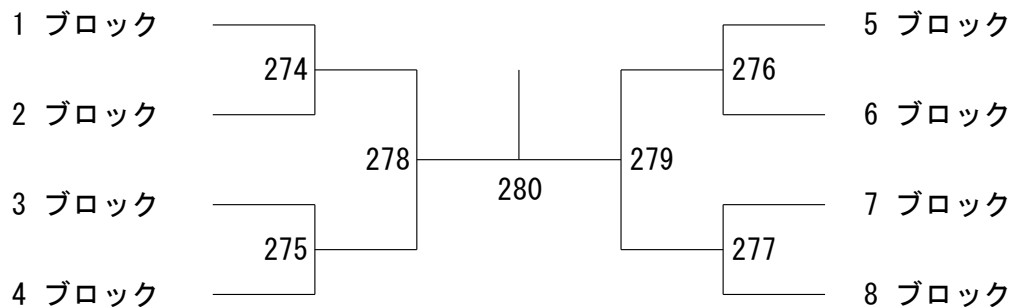

男子シングルス

男子ダブルス

女子シングルス

女子ダブルス

混合ダブルス

第64回全日本社会人バドミントン選手権大会

令和3年9月4日-8日 鳥取県

男子シングルス-1