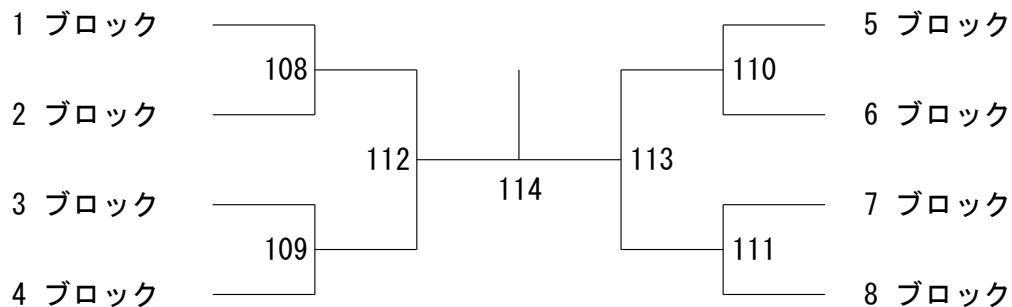

男子シングルス

男子ダブルス

女子シングルス

女子ダブルス

混合ダブルス

第64回全日本社会人バドミントン選手権大会

令和3年9月4日-8日 鳥取県

男子シングルス-1

第64回全日本社会人バドミントン選手権大会

令和3年9月4日-8日 鳥取県

男子シングルス-2

第64回全日本社会人バドミントン選手権大会

令和3年9月4日-8日 鳥取県

男子シングルス-3

第64回全日本社会人バドミントン選手権大会

令和3年9月4日-8日 鳥取県