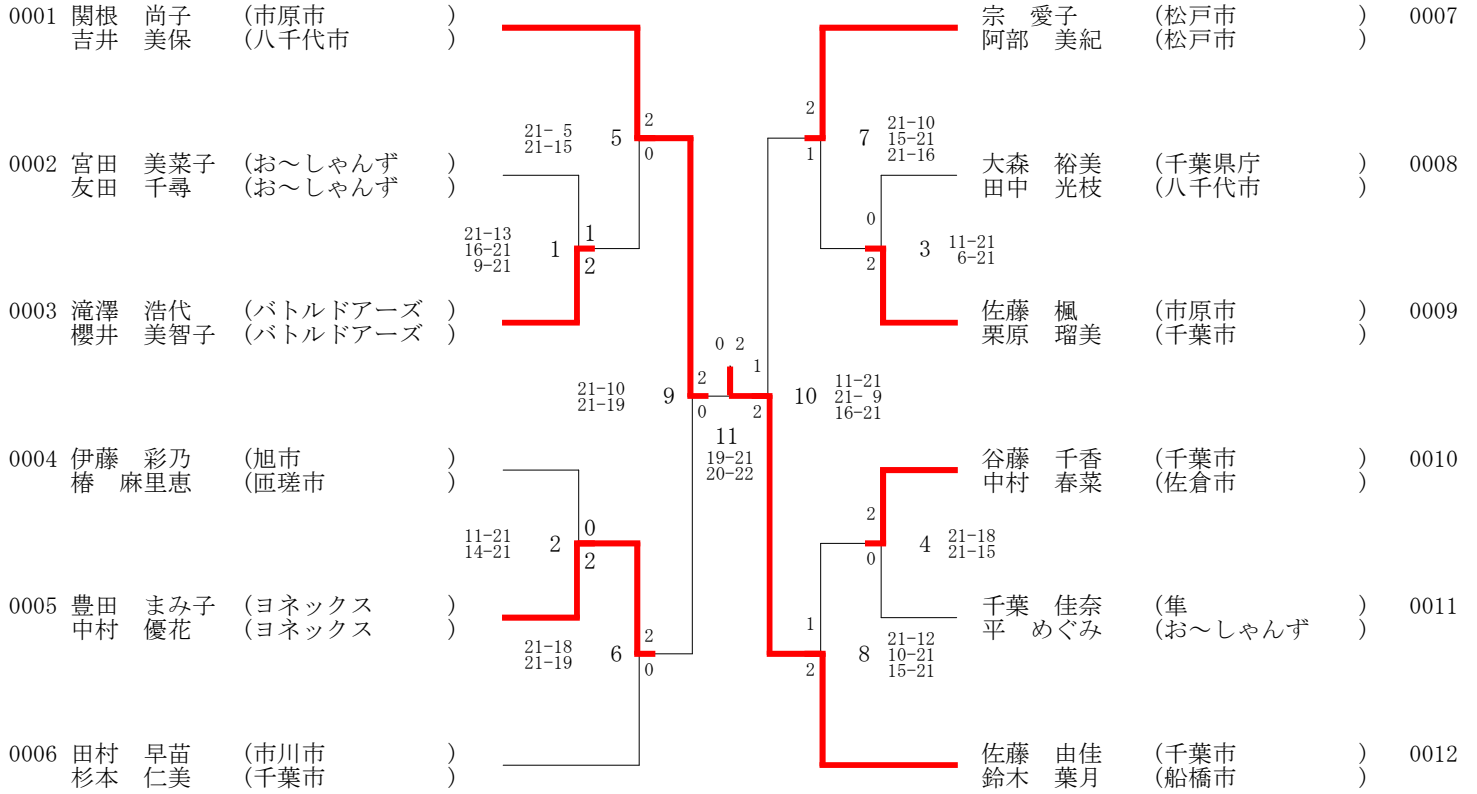

平成28年度千葉県社会人選手権大会(28-05-21実施) 女子シングルス

平成28年度千葉県社会人選手権大会(28-05-21実施) 男子ダブルス

平成28年度千葉県社会人選手権大会(28-05-21実施) 女子ダブルス

平成28年度千葉県社会人選手権大会(28-05-21実施) 混合ダブルス

選手番号	選手名	所属	対戦相手	対戦相手所属	選手番号
0001	高橋 且磨 木村 瞳	(BC千葉 松戸市)	川嶋 太郎 横関 彩	(BC千葉 ヨネックス)	0007
0002	飛知和 寿行 宮田 美菜子	(八千代市 お～しゃんず)	石川 真大 阿部 美紀	(BC千葉 松戸市)	0008
0003	酒井 浩輔 永吉 真巳	(ウエンブレ 船橋市)	藤崎 草多 関根 尚子	(佐倉市 市原市)	0009
0004	大橋 遊 木村 菜	(野田市 松戸市)	古橋 俊彦 鈴木 美希子	(JAちば東葛 野田市)	0010
0005	紙谷 憲太郎 鈴木 葉月	(千葉市 船橋市)	芳賀 岳洋 谷藤 千香	(八千代市 千葉市)	0011
0006	蜂谷 聡 青木 優子	(流山市 松戸市)	井上 裕也 安藤 瞳	(BC千葉 松戸市)	0012