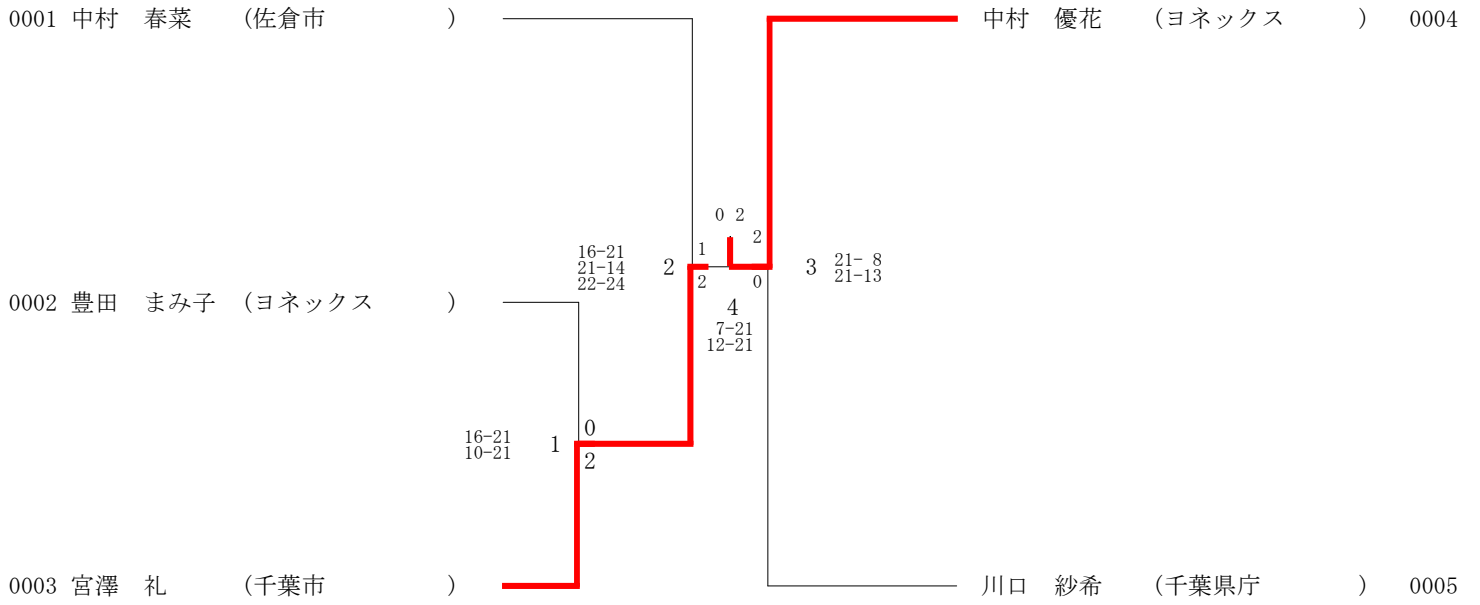

平成28年度千葉県社会人選手権大会(28-05-21実施) 女子シングルス

平成28年度千葉県社会人選手権大会(28-05-21実施) 男子ダブルス

平成28年度千葉県社会人選手権大会(28-05-21実施) 女子ダブルス

平成28年度千葉県社会人選手権大会(28-05-21実施) 混合ダブルス

選手番号	選手名	所属	対戦相手	対戦相手所属	選手番号
0001	高橋 且磨 木村 瞳	(BC千葉 松戸市)	川嶋 太郎 横関 彩	(BC千葉 ヨネックス)	0007
0002	飛知和 寿行 宮田 美菜子	(八千代市 お～しゃんず)	石川 真大 阿部 美紀	(BC千葉 松戸市)	0008
0003	酒井 浩輔 永吉 真巳	(ウエンブレ 船橋市)	藤崎 草多 関根 尚子	(佐倉市 市原市)	0009
0004	大橋 遊 木村 菜	(野田市 松戸市)	古橋 俊彦 鈴木 美希子	(JAちば東葛 野田市)	0010
0005	紙谷 憲太郎 鈴木 葉月	(千葉市 船橋市)	芳賀 岳洋 谷藤 千香	(八千代市 千葉市)	0011
0006	蜂谷 聡 青木 優子	(流山市 松戸市)	井上 裕也 安藤 瞳	(BC千葉 松戸市)	0012