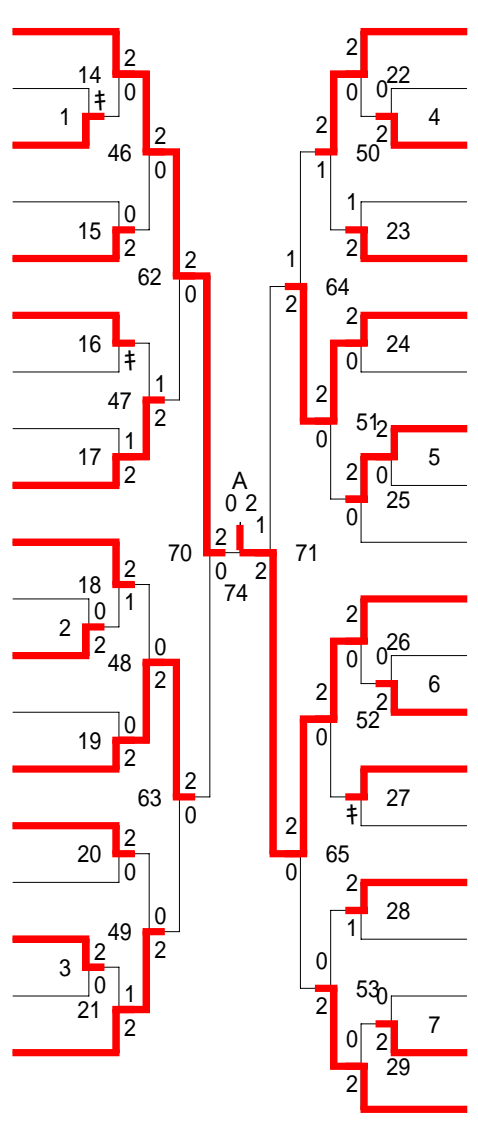

2005関東シニア(18-01-13実施) 一般30才以上男子ダブルス 1ページ

- 0001 青木 勇児 (東京)
千田 実 (埼玉)
- 0002 鈴木 孝治 (栃木)
星野 裕則 (栃木)
- 0003 浅野 哲也 (東京)
阿部 久 (東京)
- 0004 金子 一広 (東京)
大能 基秀 (東京)
- 0005 田中 英樹 (埼玉)
菅家 一浩 (埼玉)
- 0006 山口 肇 (東京)
鈴木 淳 (東京)
- 0007 戸松 和洋 (千葉)
小原 信吾 (千葉)
- 0008 鈴木 正樹 (神奈川)
田代 篤史 (神奈川)
- 0009 佐藤 由喜夫 (東京)
豊泉 輝彦 (東京)
- 0010 原野 雄一 (茨城)
服部 剛泰 (茨城)
- 0011 岩下 裕 (埼玉)
巨 智光 (埼玉)
- 0012 川野辺 雄二 (東京)
川野辺 健志 (神奈川)
- 0013 高木 靖史 (東京)
野村 幸一 (東京)
- 0014 小針 幸房 (神奈川)
大久保 勝正 (神奈川)
- 0015 薄田 之一 (東京)
渡辺 勝也 (東京)
- 0016 谷脇 直史 (群馬)
青木 崇 (群馬)
- 0017 平井 正泰 (東京)
高崎 勇吉 (東京)
- 0018 渡辺 博之 (埼玉)
宮越 秋次 (埼玉)
- 0019 松浦 瞬矢 (千葉)
鈴木 慎也 (千葉)

- 0020 加藤 孝 (東京)
大田 頼次 (東京)
- 0021 伊藤 紀寿 (千葉)
黒木 照久 (千葉)
- 0022 岡田 章充 (東京)
高辻 正樹 (東京)
- 0023 西 一訓 (埼玉)
渡辺 敏昭 (埼玉)
- 0024 上島 真 (東京)
渡辺 祐一 (東京)
- 0025 神谷 敏幸 (東京)
蓑 浩之 (東京)
- 0026 吉井 貴 (神奈川)
古田 幸伸 (神奈川)
- 0027 清水 保則 (東京)
藤森 隆 (東京)
- 0028 松本 隆介也 (栃木)
吉田 伸也 (栃木)
- 0029 平谷 忍 (東京)
鈴木 一広 (東京)
- 0030 富田 岳彦 (東京)
藤瀬 一郎 (東京)
- 0031 金内 正文 (東京)
岩下 誠 (東京)
- 0032 南条 亨 (茨城)
斉藤 淳 (茨城)
- 0033 荒井 孝泰 (千葉)
小椋 博史 (千葉)
- 0034 吉野 健太郎 (東京)
荒木 伸義 (東京)
- 0035 赤塚 昌紀 (東京)
伴野 響 (東京)
- 0036 染谷 政宏 (埼玉)
小林 賢治 (東京)
- 0037 井端 隆 (東京)
坂本 貴弘 (東京)
- 0038 佐藤 賢一 (埼玉)
桜井 一貴 (埼玉)
- 0039 松川 悟史 (神奈川)
海福 雄一郎 (神奈川)