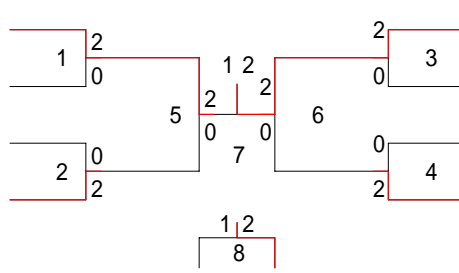

第14回全国小学生バドミントン大会千葉県予選会(17-08-28実施) 小学4年生以下女子ダブルス

- 0001 石橋 美咲子(鎌ヶ谷シニア)
  佐藤 のぞみ(鎌ヶ谷シニア)
- 0002 秦 彩乃 (松戸六実)
  佐藤 綾佳 (松戸六実)
- 0003 秋山 千星 (松戸六実)
  石神 美 (松戸六実)
- 0004 相馬 真優奈(柏南部シニア)
  阿部 真穂 (柏南部シニア)

- 0005 石田 光枝 (市川シニア)
  石田 千枝子 (市川シニア)
- 0006 森 沙織 (千葉シニア)
  加藤 祐美 (千葉シニア)
- 0007 佐藤 静香 (野田)
  片桐 悠夏 (野田)
- 0008 佐藤 桃香 (松戸六実)
  伊藤 明日香(松戸六実)