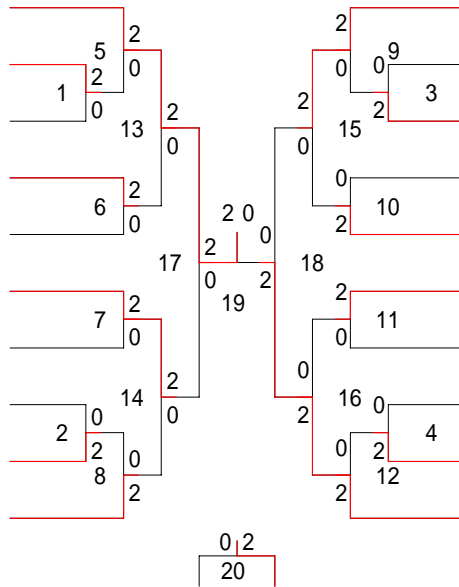

第14回全国小学生バドミントン大会千葉県予選会(17-08-28実施) 小学5年生女子シングルス

- 0001 柳 郁美 (野田)
- 0002 小嶋 真由 (佐貫クラブ)
- 0003 池上 立佐子 (八千代シニア)
- 0004 上代 沙奈絵(大森シニア)
- 0005 西川 知花 (柏南部シニア)
- 0006 木下 緑 (松戸六実)
- 0007 今野 美華 (市原シニア)
- 0008 嶋田 朱里 (栗ヶ沢シニア)
- 0009 荒金 鞠花 (柏南部シニア)
- 0010 東 絵里 (高洲ホース)

- 0011 角田 英里 (パシフィック)
- 0012 兵動 春奈 (栗ヶ沢シニア)
- 0013 平山 雪乃 (成田シニア)
- 0014 池永 爽希 (八千代シニア)
- 0015 高尾 理沙 (松戸六実)
- 0016 栗原 瑠美 (市原シニア)
- 0017 川崎 美紀 (佐貫クラブ)
- 0018 公文 亜美 (野田)
- 0019 原田 真実 (鎌ヶ谷シニア)
- 0020 鳥居 彩乃 (柏南部シニア)