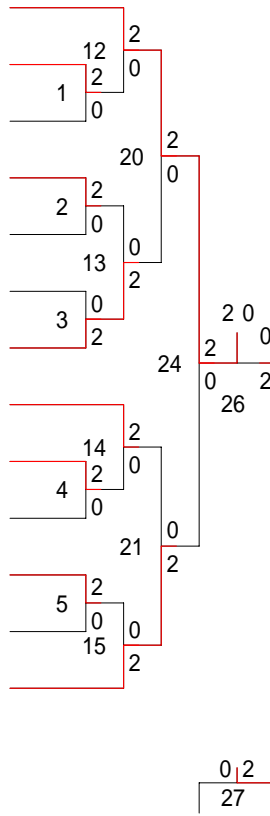

第14回全国小学生バドミントン大会千葉県予選会(17-08-28実施) 小学4年生以下女子シングルス

- 0001 飯島 真依 (柏南部シニア)
- 0002 島貫 希望 (市川シニア)
- 0003 橋本 理沙 (野田)
- 0004 市原 理紗子(狹ヶ谷シニア)
- 0005 吉野 祐美 (野田)
- 0006 坂井 衿子 (松戸六実)
- 0007 小沢 羽衣 (市原シニア)
- 0008 向井 真結 (松戸六実)
- 0009 原田 莉果 (鎌ヶ谷シニア)
- 0010 新生 果穂 (柏南部シニア)
- 0011 岡部 天 (野田)
- 0012 池永 明莉 (八千代シニア)
- 0013 福永 裕加 (高洲ホース)