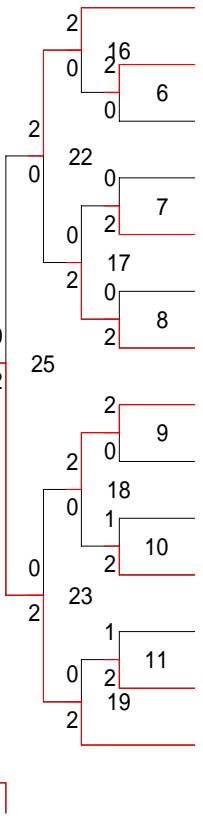

- 0014 榎原 奈津美 (高洲ホース)
- 0015 石橋 麻美子(鎌ヶ谷シニア)
- 0016 西浦 京香 (市原シニア)
- 0017 井出 杏奈 (柏南部シニア)
- 0018 大竹 里佳 (松戸六実)
- 0019 鈴木 穂香 (季美の森シニア)
- 0020 三上 菜々美(野田)
- 0021 堀内 優依 (鎌ヶ谷シニア)
- 0022 宇都宮 加奈(松戸六実)
- 0023 小沢 舞羽 (市原シニア)
- 0024 守屋 那南 (市川シニア)
- 0025 瀬下 瑠花 (狹ヶ谷シニア)
- 0026 田原 実薫 (野田)
- 0027 中平 瑞希 (柏南部シニア)