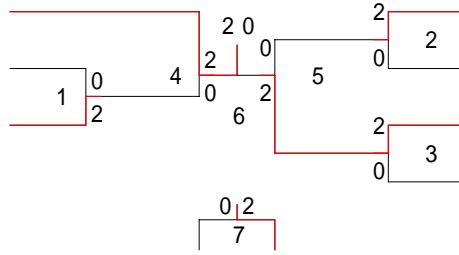

第14回全国小学生バドミントン大会千葉県予選会(17-08-28実施)

小学6年生女子ダブル

	石橋 榎本	小川 大竹	俣野 菅	山崎 片倉	山本 田口	順位	マッチ 得失	ゲーム 得失	ポイント 得失
1	石橋 千笑美 (鎌ヶ谷シニア) 榎本 優美 (鎌ヶ谷シニア)	1 2-0	6 0-2	9 2-0	3 2-0	2	3-1 75.	6-2 75.	111-38 74.5
2	小川 詩織 (松戸六実) 大竹 由莉 (松戸六実)	0-2	4 0-2	7 0-2	10 2-0	4	1-3 25.	2-6 25.	34-102 25.
3	俣野 愛実 (柏南部シニア) 菅 由里子 (柏南部シニア)	2-0	2-0	2 2-0	8 2-0	1	4-0 100.	8-0 100.	120-38 75.95
4	山崎 彩乃 (野田) 片倉 里沙 (野田)	0-2	2-0	0-2	5 2-0	3	2-2 50.	4-4 50.	83-64 56.46
5	山本 実央 (松戸六実) 田口 千尋 (松戸六実)	0-2	0-2	0-2	0-2	5	0-4 0.00	0-8 0.00	14-120 10.45

第14回全国小学生バドミントン大会千葉県予選会(17-08-28実施) 小学5年生女子ダブルス

- 0001 相馬 優希 (柏南部シニア)
- 小松 鮎実 (柏南部シニア)
- 0002 白井 杏美 (サトル桜木)
- 小倉 志穂 (サトル桜木)
- 0003 倉持 尚 (野田)
- 小山 菜那美 (野田)

- 0004 福田 加奈子 (市川シニア)
- 井出 正美 (市川シニア)
- 0005 田口 詩織 (松戸六実)
- 根村 瑞季 (松戸六実)
- 0006 生繁 美咲 (鎌ヶ谷シニア)
- 大島 真梨奈 (鎌ヶ谷シニア)
- 0007 岡部 陽 (野田)
- 岸本 綾華 (野田)