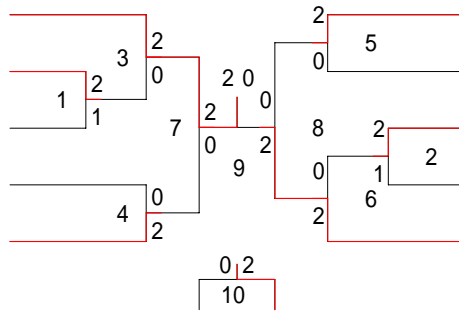

第14回全国小学生バドミントン大会千葉県予選会(17-08-28実施) 小学4年生以下男子シングルス

- 0001 上村 聡 (野田シニア)
- 0002 森 公平 (松戸六実)
- 0003 徳山 博己 (大森シニア)
- 0004 平井 友登 (野田シニア)
- 0005 元木 風 (高洲ホース)

- 0006 伊藤 史翔 (千葉シニア)
- 0007 岩井 亮 (野田シニア)
- 0008 村上 拓也 (松戸六実)
- 0009 山崎 慎也 (野田シニア)
- 0010 新倉 寛斗 (シャトル桜木)