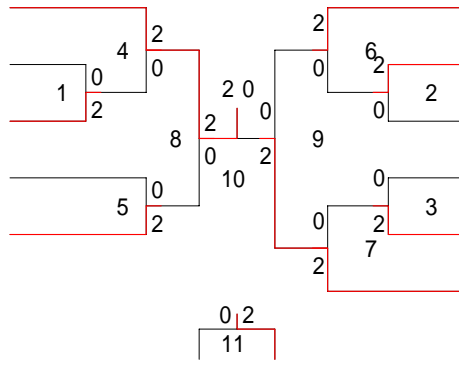

第14回全国小学生バドミントン大会千葉県予選会(17-08-28実施) 小学6年生男子シングルス

- 0001 現王園 琢磨 (野田シニア)
- 0002 手柴 祐 (鎌ヶ谷シニア)
- 0003 石津 翔大 (季美の森シニア)
- 0004 上奥 真之 (佐貫クラブ)
- 0005 守屋 公平 (市川シニア)

- 0006 井出 賢一 (市川シニア)
- 0007 小島 卓也 (習志野シニア)
- 0008 川島 大伎 (佐貫クラブ)
- 0009 安川 諒 (季美の森シニア)
- 0010 嶋田 純也 (市原シニア)
- 0011 大島 彰悟 (野田シニア)