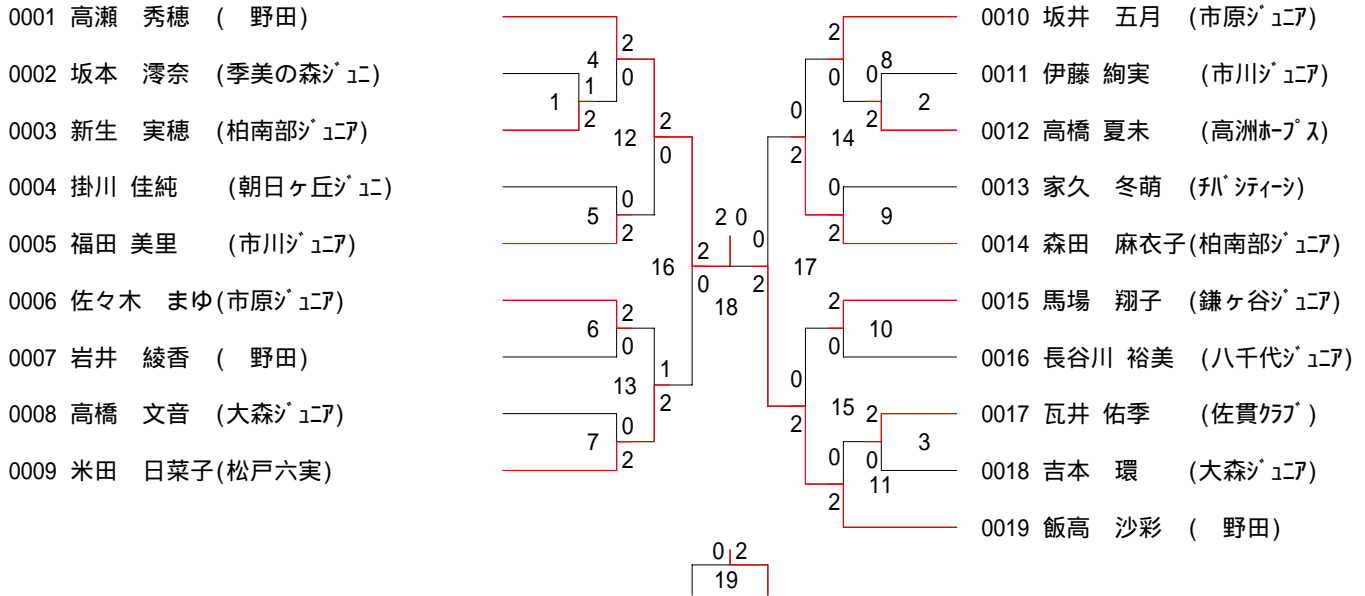

第14回全国小学生バドミントン大会千葉県予選会(17-08-28実施) 小学6年生女子シングルス